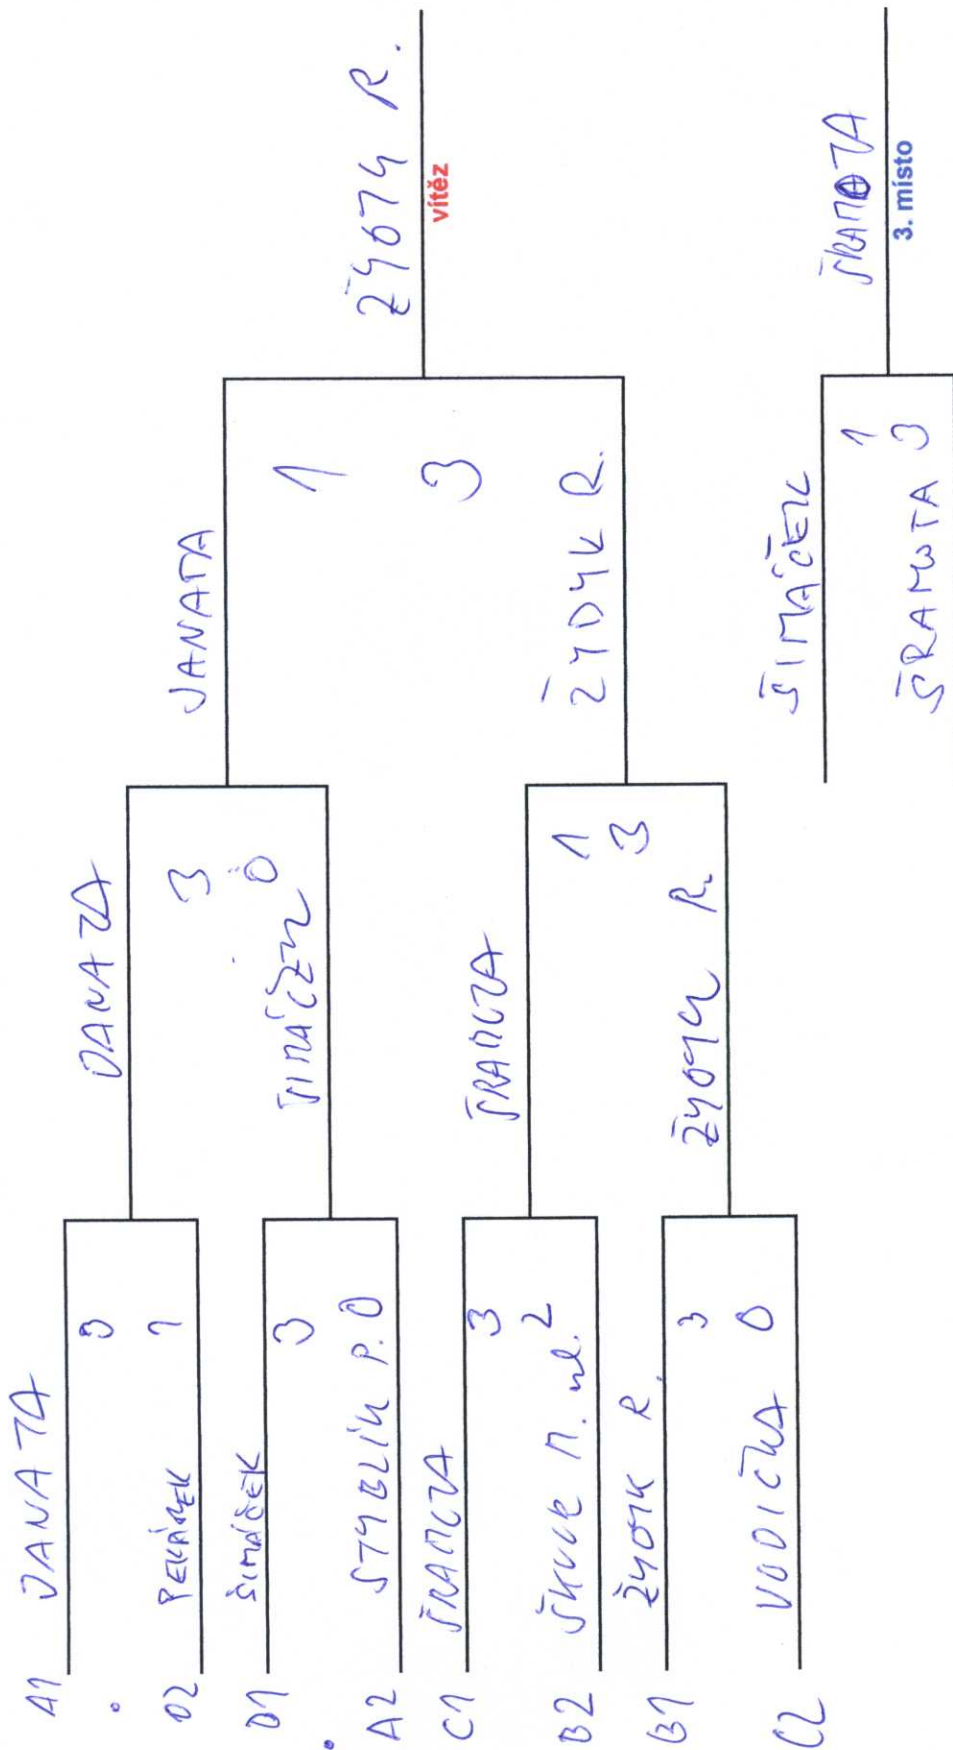

SILVESTROVSKÝ PINČES 2018

REGISTROVÁNÍ

REGISTROVANÍ - 9.-12. wsta

A	1 JANATA	2 LENBERG	3 STYBLICE P.	BODY	MÍSTO
1 JANATA		3:0	3:0	6 6:0	1.
2 LENBERG	0:3		2:3	0 2:6	3.
3 STYBLICE P.	0:3	3:2		3 3:5	2.

2-3
A22
3-1

B	1 Žydyw R.	2 Tward NL.	3 Suchanew	BODY	MÍSTO
Žydyw R. 1		3:0	3:0	6 6:0	1.
Tward NL. 2	0:3		3:0	3 3:3	2.
SV Suchanew 3	0:3	0:3		0 0:6	3.

2-3
1-2
3-1

	¹ TRAFIKOTA	² VO DÍ ČKA	³ VOJADKA	SETY/BODY	MÍSTO
C		3:2	3:0	6:2 6	1.
¹ TRAFIKOTA			3:0	5:3 3	2.
² VO DÍ ČKA	2:3			0:6 0	3.
³ VOJADKA	0:3	0:3			

2-3
1-2
2-1

	¹ Tlmačeň	² Krž	³ Pevarez	SETY/BODY	MÍSTO
¹ Tlmačeň		3:1	3:1	6 6:2	1
² Krž	1:3		0:3	0 1:6	3.
³ Pevarez	1:3	3:0		3 4:0	2.

2-3
~~4-2~~
3-1