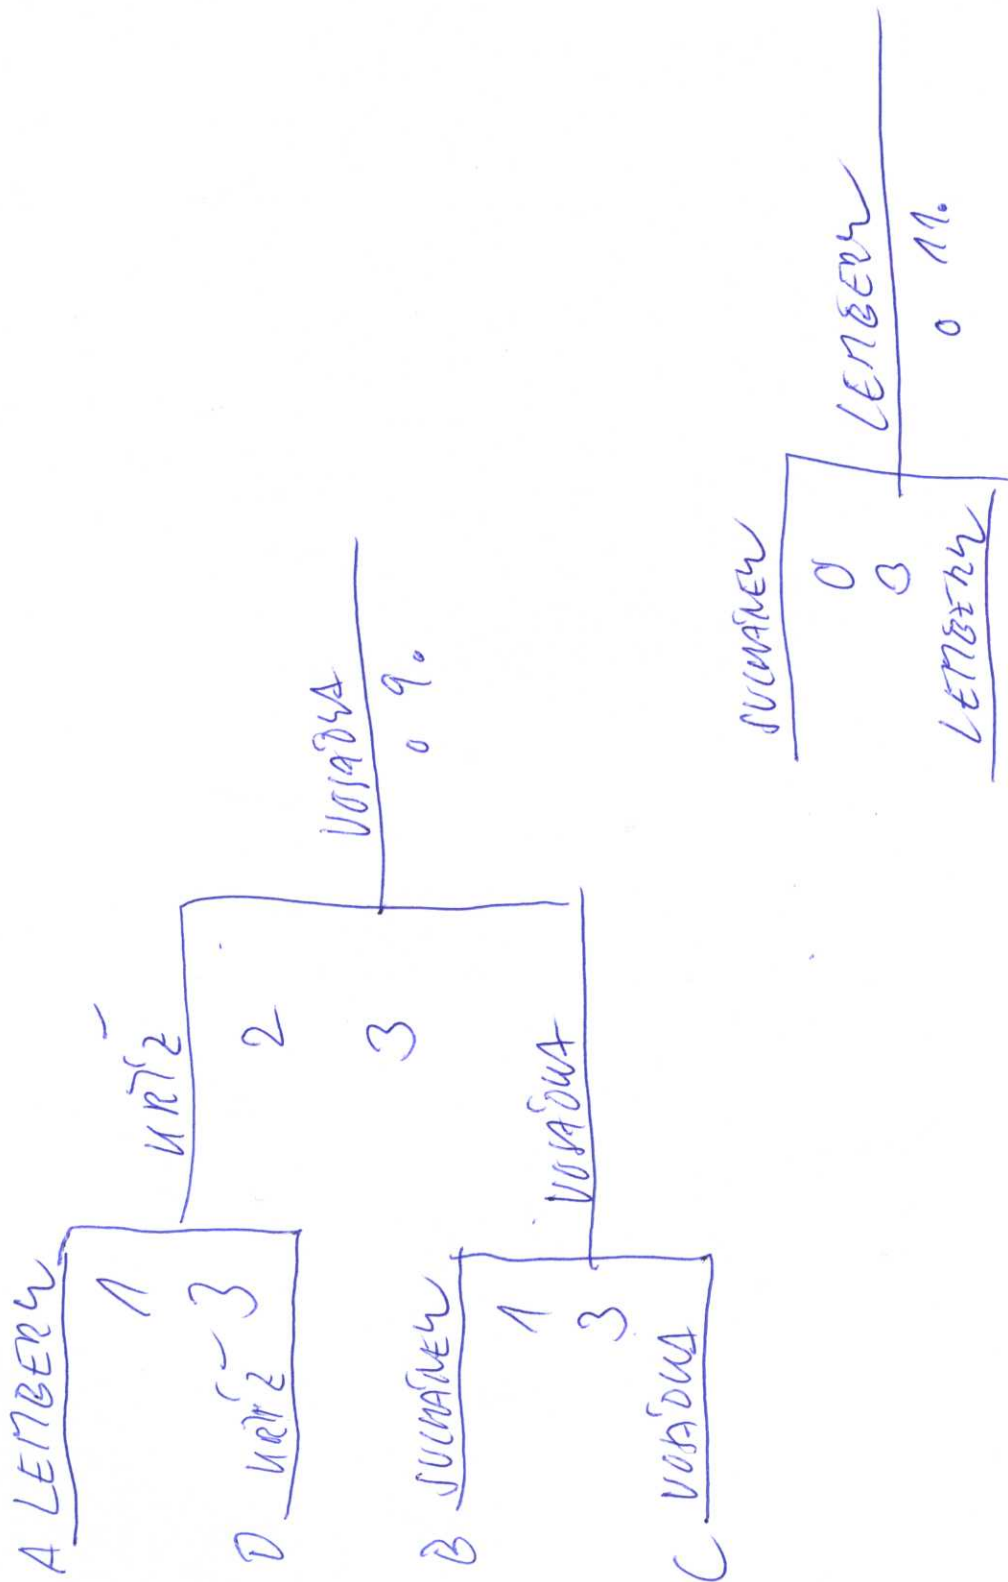

SILVESTROVSKÝ PINČES 2018

REGISTROVÁNÍ

REGISTROVANÍ - 9.-12. wsta

A	1 JANATA	2 LENBERG	3 STYBLICE P.	BODY	MÍSTO
1 JANATA		3:0	3:0	6 6:0	1.
2 LENBERG	0:3		2:3	0 2:6	3.
3 STYBLICE P.	0:3	3:2		3 3:5	2.

2-3
A22
3-1

B	1 Žydyw R.	2 Tward NL.	3 Suchanew	BODY	MÍSTO
Žydyw R. 1		3:0	3:0	6 6:0	1.
Tward NL. 2	0:3		3:0	3 3:3	2.
SV Suchanew 3	0:3	0:3		0 0:6	3.

2-3
1-2
3-1

	¹ TRAFIKOTA	² VO DÍ ČKA	³ VOJADKA	SETY/BODY	MÍSTO
C		3:2	3:0	6:2 6	1.
¹ TRAFIKOTA			3:0	5:3 3	2.
² VO DÍ ČKA	2:3			0:6 0	3.
³ VOJADKA	0:3	0:3			

2-3
1-2
2-1

	¹ Tlmačeň	² Krž	³ Pevarez	SETY/BODY	MÍSTO
¹ Tlmačeň		3:1	3:1	6 6:2	1
² Krž	1:3		0:3	0 1:6	3.
³ Pevarez	1:3	3:0		3 4:0	2.

2-3
~~4-2~~
3-1